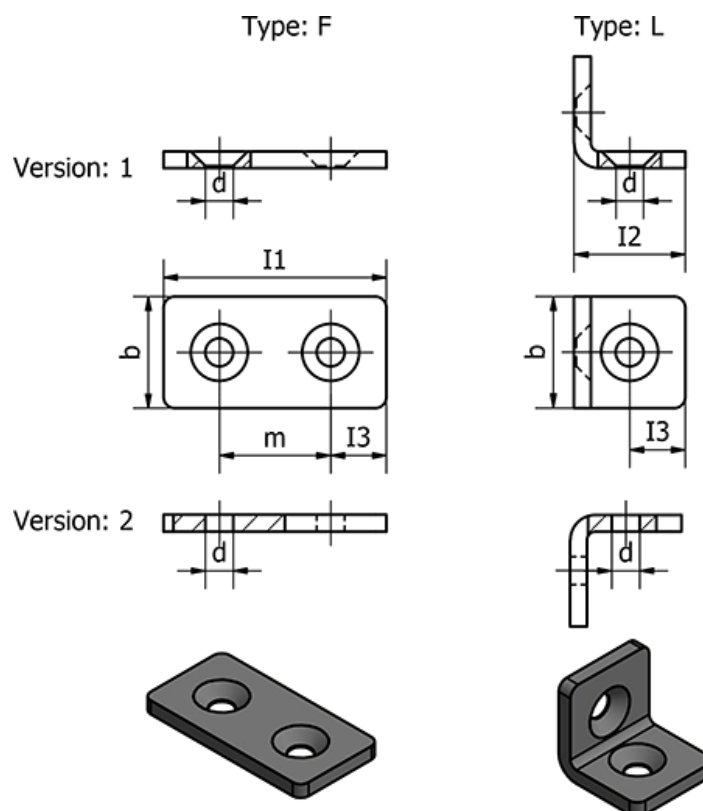

Varenummer: 209673060F2SW

Beskrivelse: E+G Beslag til profilsystem - GN 967-30-60-F-2-SW

Mål

b	= 30
d	= 6.3
I1	= 60
I2	= -
I3	= 15
m	= 30
s	= 4
Vægt (g)	= 54